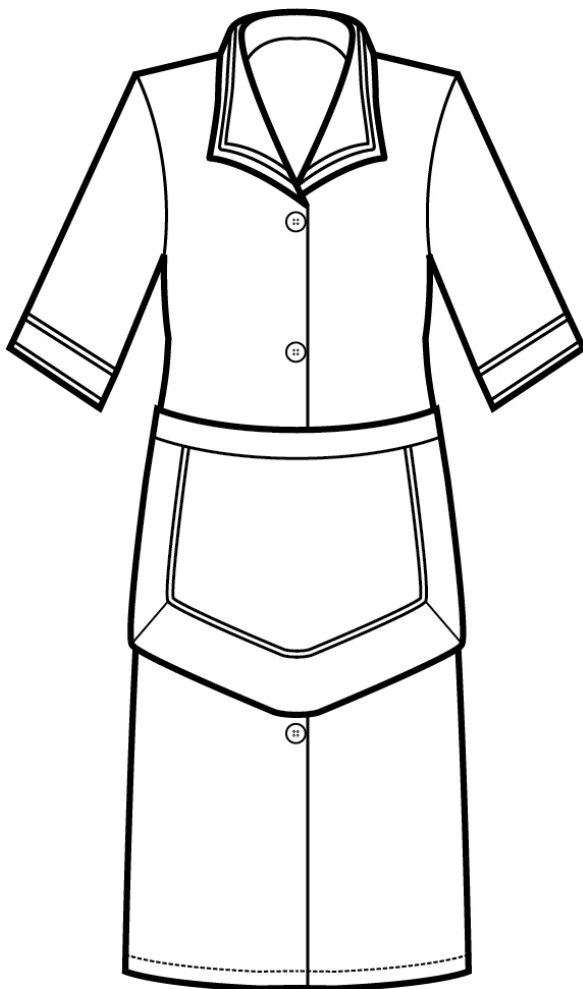

ARTICOLI 004300 CAMICE AMALFI

TAGLIA	LARGHEZZA TORACE	LUNGHEZZA SCHIENA DA SOTTO IL COLLO FINO ALL'ORLO	LUNGHEZZA MANICA
S	51	103	30
M	55	103	31
L	59	103	32
XL	63	103	33
XXL	67	103	34

Isacco srl

Misure e disegni dei prodotti