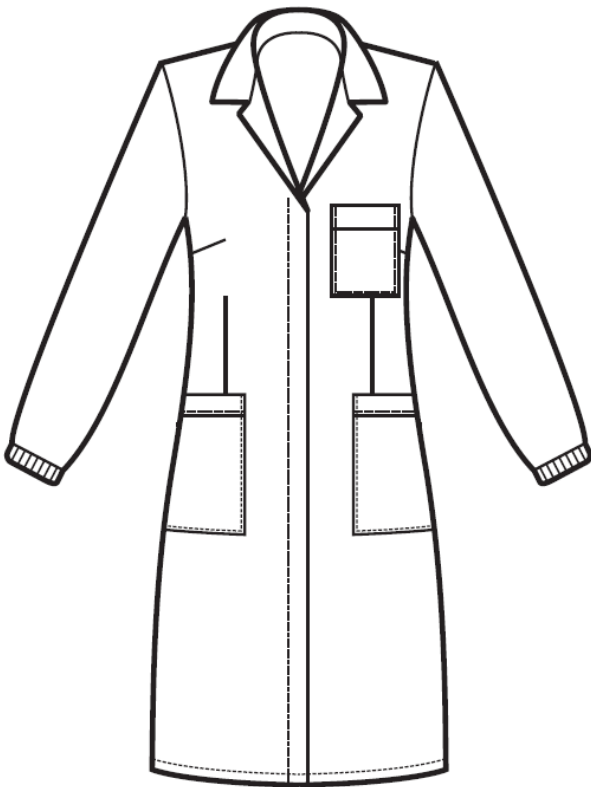

ARTICOLI 009200 CAMICE SINGAPORE

TAGLIA	LARGHEZZA TORACE	LUNGHEZZA SCHIENA DA SOTTO IL COLLO FINO ALL'ORLO	LUNGHEZZA MANICA
S	49	97	65
M	53	97	66
L	57	97	66
XL	61	97	66
XXL	65	97	67

Isacco srl

Misure e disegni dei prodotti

La tabella misure è puramente indicativa in quanto durante la fase di confezionamento degli indumenti sono ammesse tolleranze dovute alla lavorazione