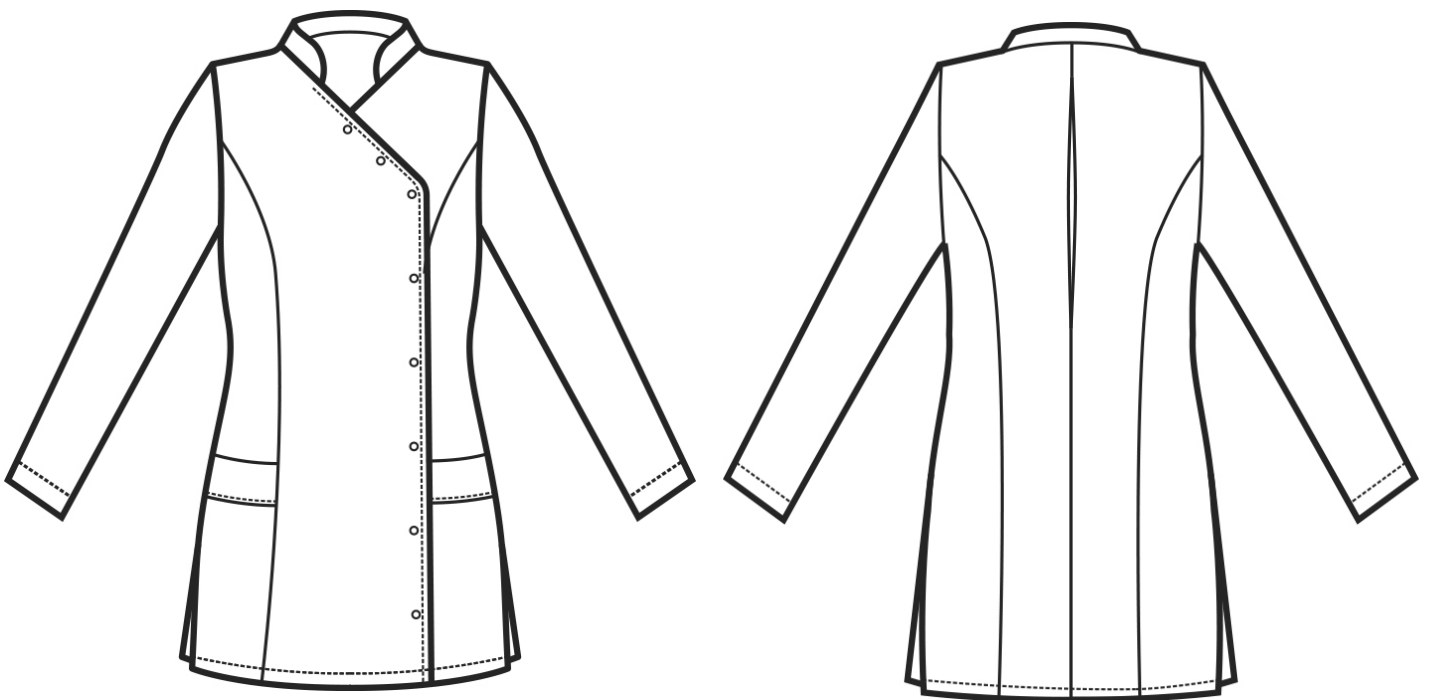

ARTICOLI 012200 CASACCA NIZZA

TAGLIA	LARGHEZZA TORACE	LUNGHEZZA SCHIENA DA SOTTO IL COLLO FINO ALL'ORLO	LUNGHEZZA MANICA
S	49	70	58
M	53	71	60
L	57	71	62
XL	61	72	63
XXL	66	72	64

Isacco srl

Misure e disegni dei prodotti