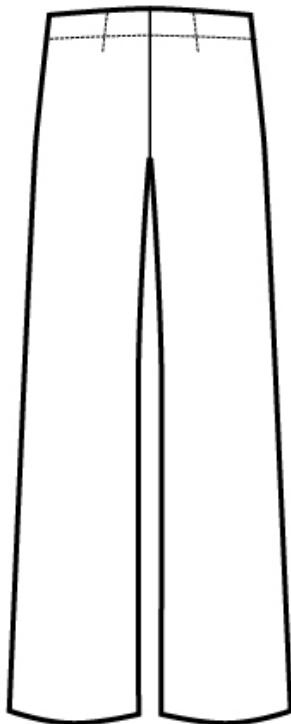

## ARTICOLI 024500 PANTALONE PALAZZO

TAGLIA	LARGHEZZA VITA	LUNGHEZZA GAMBA
	ELASTICO NON TIRATO MEZZA VITA	DALLA CINTURA COMPRESA FINO ALL'ORLO
40	35	104
42	37	104
44	39	105
46	41	105
48	43	106
50	45	106
52	47	106
54	49	106
56	51	107

**Isacco srl**

Misure e disegni dei prodotti

La tabella misure è puramente indicativa in quanto durante la fase di confezionamento degli indumenti sono ammesse tolleranze dovute alla lavorazione