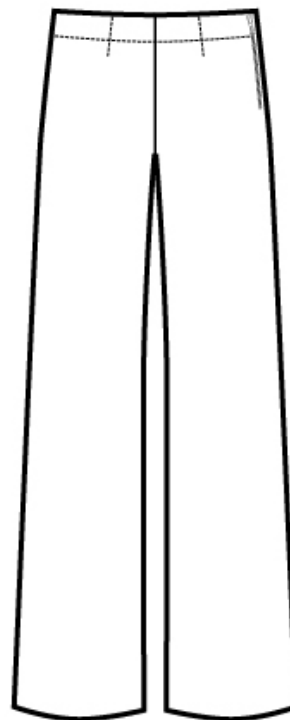

## ARTICOLI 024500 PANTALONE PALAZZO

TAGLIA	LARGHEZZA VITA	LUNGHEZZA GAMBA
	ELASTICO NON TIRATO MEZZA VITA	DALLA CINTURA COMPRESA FINO ALL'ORLO
40	35	104
42	37	104
44	39	105
46	41	105
48	43	106
50	45	106
52	47	106
54	49	106
56	51	107

**Isacco srl**

Misure e disegni dei prodotti

La tabella misure è puramente indicativa in quanto durante la fase di confezionamento degli indumenti sono ammesse tolleranze dovute alla lavorazione