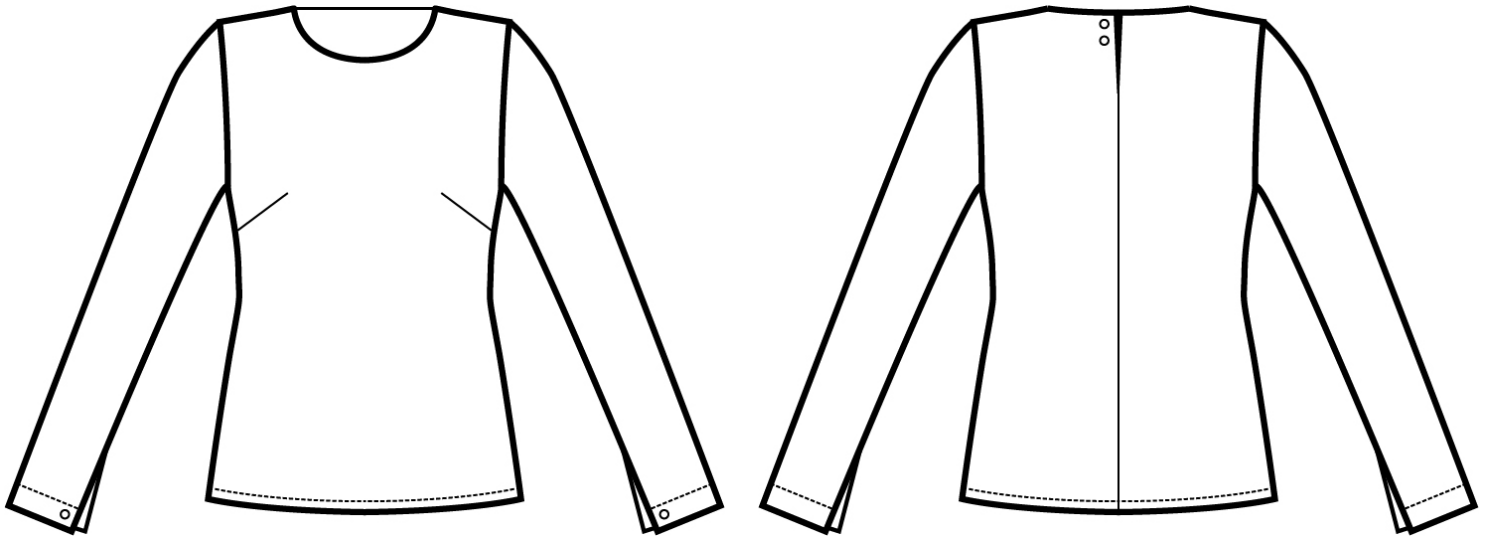

ARTICOLI 025250 CAMICETTA GRANADA

TAGLIA	LARGHEZZA TORACE	LUNGHEZZA SCHIENA DA SOTTO IL COLLO FINO ALL'ORLO	LUNGHEZZA MANICA
S	46	59	62
M	50	59	63
L	54	60	64
XL	58	60	65
XXL	62	61	66

Isacco srl

Misure e disegni dei prodotti

La tabella misure è puramente indicativa in quanto durante la fase di confezionamento degli indumenti sono ammesse tolleranze dovute alla lavorazione