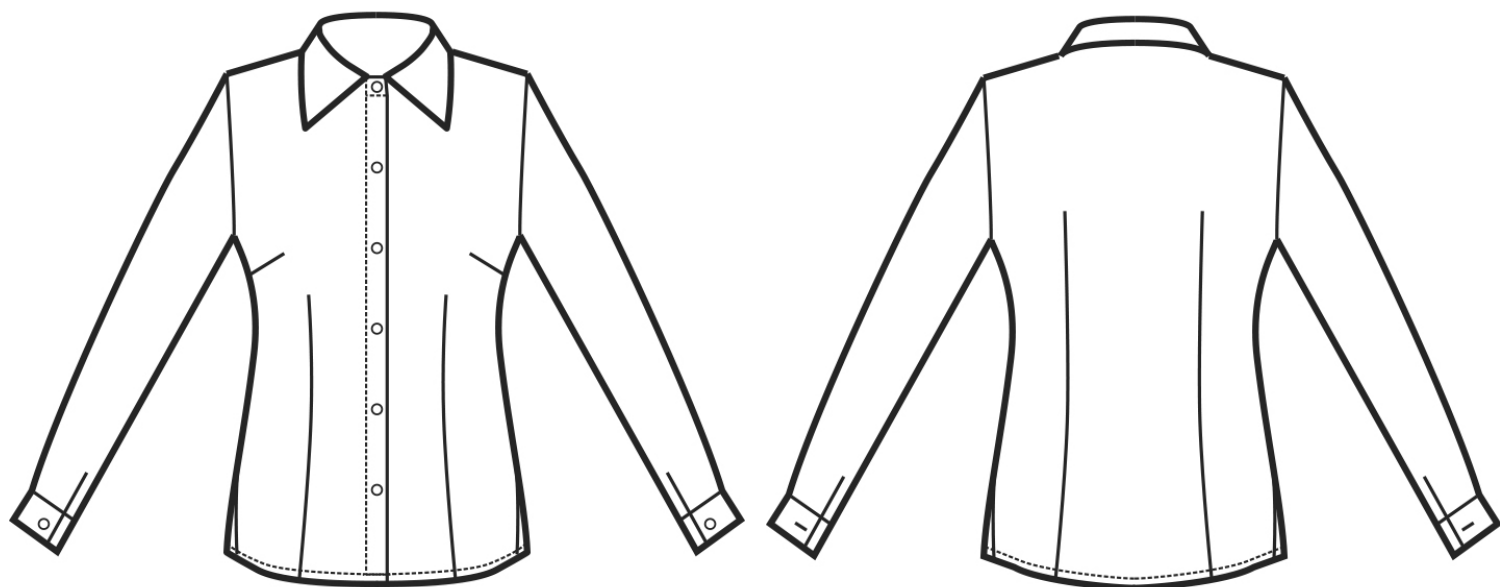

## ARTICOLI 025400 CAMICETTA TENERIFE

TAGLIA	LARGHEZZA TORACE	LUNGHEZZA SCHIENA DA SOTTO IL COLLO FINO ALL'ORLO	LUNGHEZZA MANICA	
			LUNGA	3/4
S	43	64	61	46
M	46	65	62	48
L	49	66	63	49
XL	52	67	64	50
XXL	55	68	65	50
XXXL	58	69	66	51

**Isacco srl**

Misure e disegni dei prodotti

La tabella misure è puramente indicativa in quanto durante la fase di confezionamento degli indumenti sono ammesse tolleranze dovute alla lavorazione