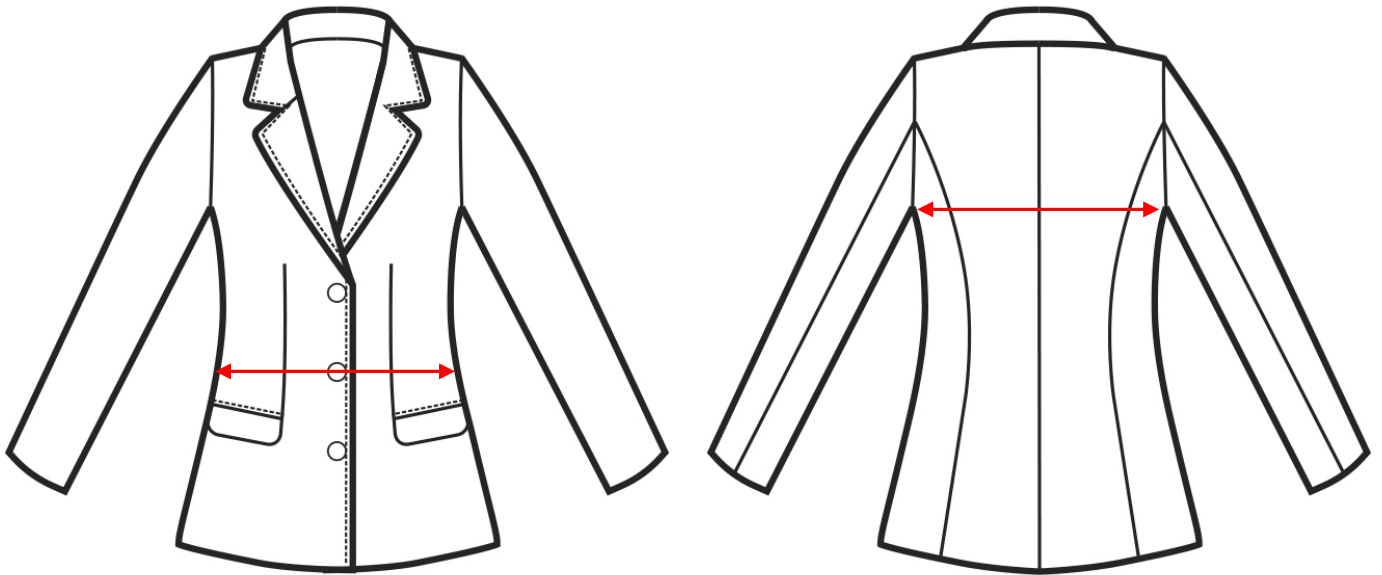

ARTICOLI 027700 GIACCA PORTLAND

TAGLIA	LARGHEZZA TORACE	LARGHEZZA VITA	LUNGHEZZA SCHIENA DA SOTTO IL COLLO FINO ALL'ORLO	LUNGHEZZA MANICA
XS	44	40	62	60
S	46	42	63	60
M	48	44	64	61
L	50	46	65	61
XL	53	49	66	63
XXL	56	53	67	64
XXXL	60	57	68	65
4XL	64	61	68	65
5XL	68	65	68	65