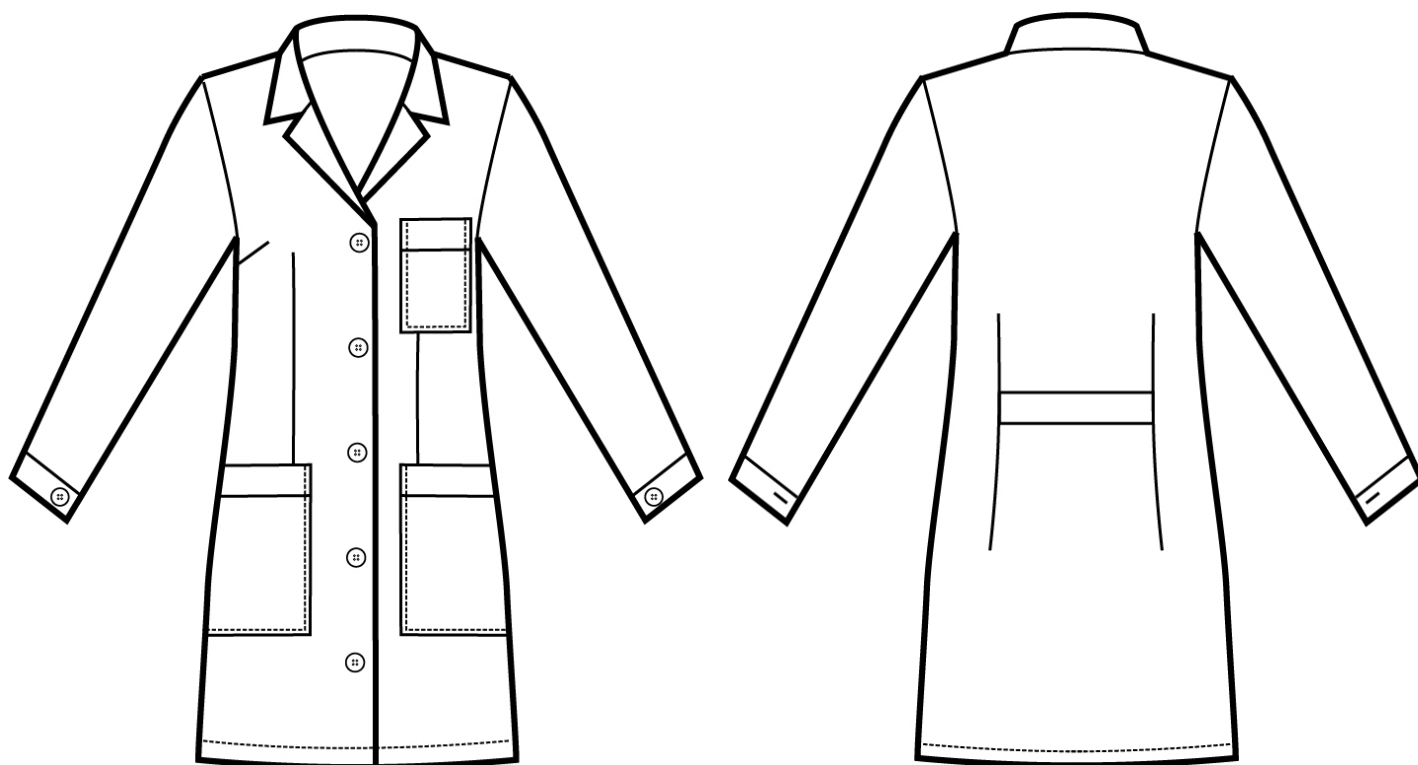

ARTICOLI 031500 CASACCA MARBELLA

TAGLIA	LARGHEZZA TORACE	LUNGHEZZA SCHIENA DA SOTTO IL COLLO FINO ALL'ORLO	LUNGHEZZA MANICA
XS	45	83	60
S	49	83	62,0
M	53	83	63,0
L	57	83	64,0
XL	61	83	64,0
XXL	66	83	64,0
3XL	70	83	64,0
4XL	75	83	64,0
5XL	80	83	64,0

Isacco srl

Misure e disegni dei prodotti

La tabella misure è puramente indicativa in quanto durante la fase di confezionamento degli indumenti sono ammesse tolleranze dovute alla lavorazione