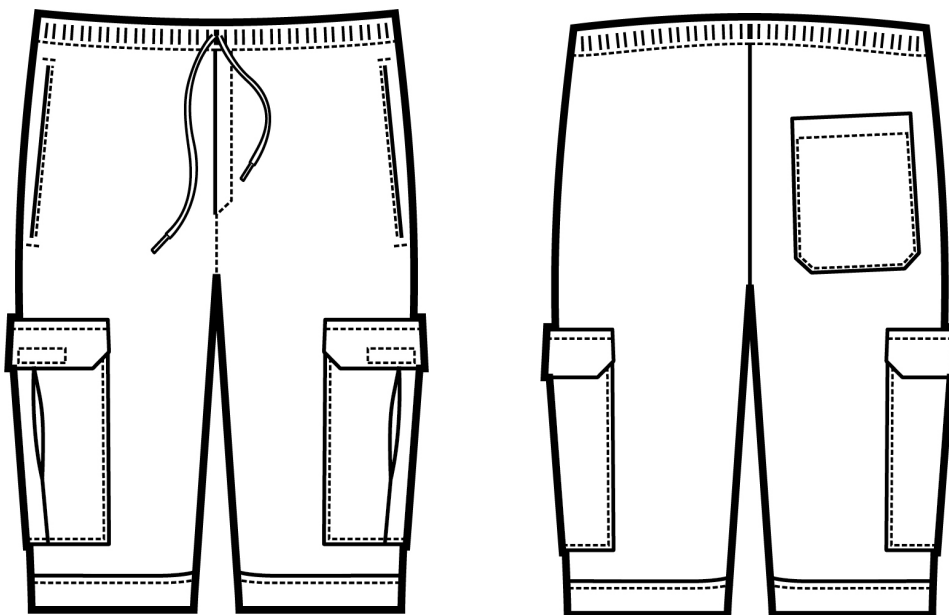

ARTICOLI 044001S PANTACARGO SHORT

TAGLIA	LARGHEZZA VITA	LUNGHEZZA GAMBA
	ELASTICO NON TIRATO MEZZA VITA	DALLA CINTURA COMPRESA FINO ALL'ORLO
XS	27	57
S	32	57
M	36	57
L	39	57
XL	41	57
XXL	43	57
3XL	45	57
4XL	47	57
5XL	49	57

Isacco srl

Misure e disegni dei prodotti

La tabella misure è puramente indicativa in quanto durante la fase di confezionamento degli indumenti sono ammesse tolleranze dovute alla lavorazione