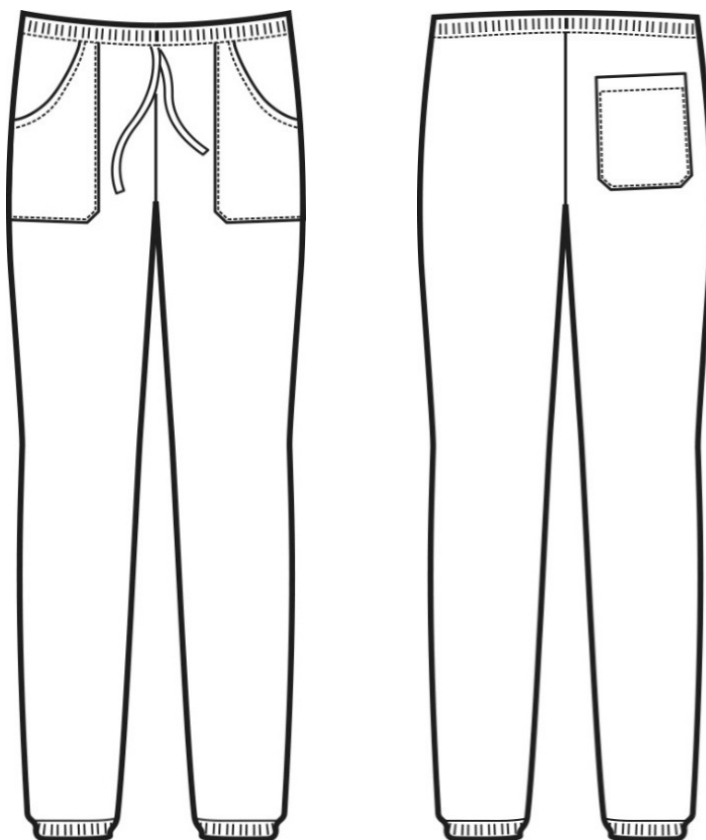

ARTICOLI 044800 PANTAGIAFFA

TAGLIA	LARGHEZZA VITA MEZZA VITA		LUNGHEZZA GAMBA DALL'INCROCIO DELLE CUCITURE AL CAVALLO FINO ALL'ORLO	LARGHEZZA CAVIGLIA CON ELASTICO NON TIRATO
	ELASTICO NON TIRATO	ELASTICO TIRATO		
XS	27	40	79	13
S	29	44	80	13,5
M	33	48	81	14
L	36	52	82	14,5
XL	38	56	83	15
XXL	40	60	84	15,5
3XL	42	64	85	16
4XL	44	68	86	16,5
5XL	46	72	86,5	17

Isacco srl

Misure e disegni dei prodotti

La tabella misure è puramente indicativa in quanto durante la fase di confezionamento degli indumenti sono ammesse tolleranze dovute alla lavorazione