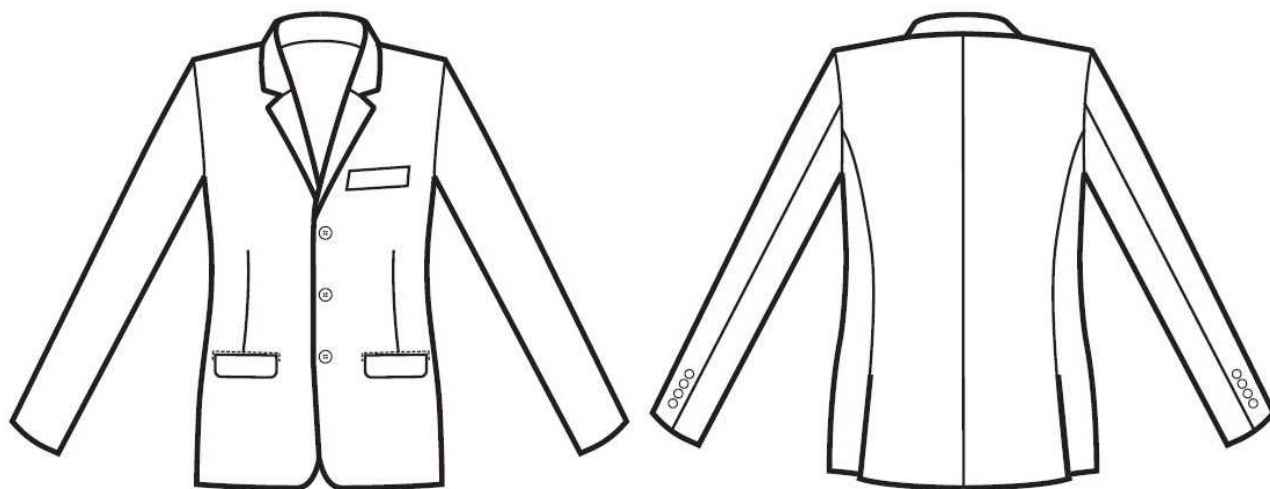

ARTICOLI 053600 GIACCA CLEVELAND UOMO

TAGLIA	LARGHEZZA TORACE	LUNGHEZZA SCHIENA DA SOTTO IL COLLO FINO ALL'ORLO	LUNGHEZZA MANICA
42	48	71	65
44	50	71	66
46	52	72	66
48	54	72	67
50	56	73	67
52	58	73	68
54	60	74	68
56	62	74	69
58	64	75	69
60	66	75	70

Isacco srl

Misure e disegni dei prodotti

La tabella misure è puramente indicativa in quanto durante la fase di confezionamento degli indumenti sono ammesse tolleranze dovute alla lavorazione