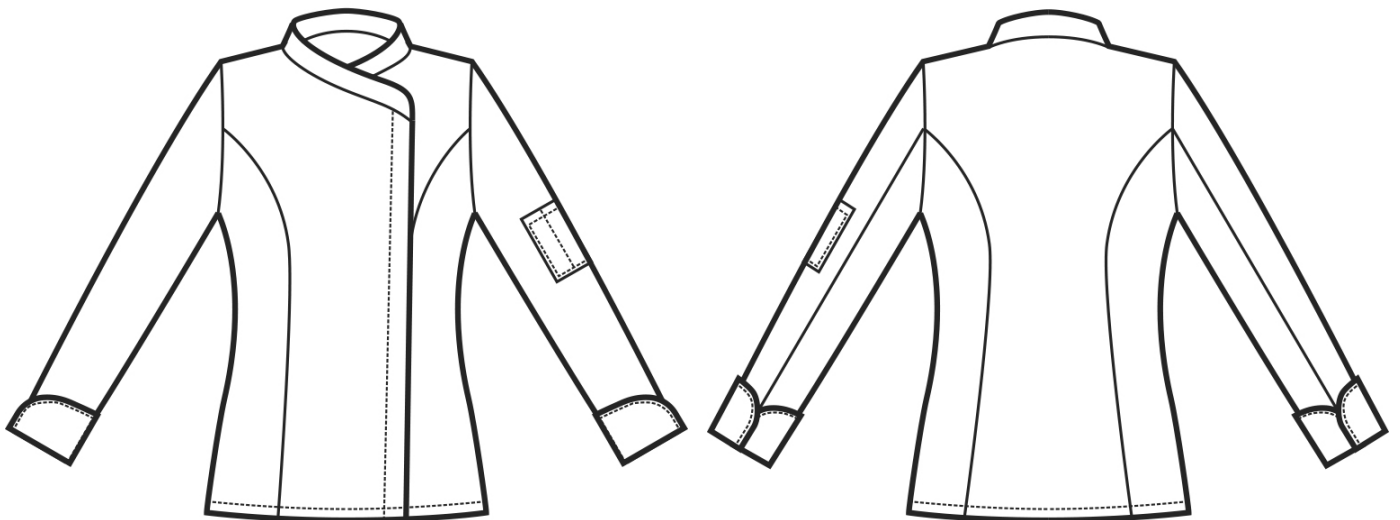

## ARTICOLI 057700 LADY ZIP

TAGLIA	LARGHEZZA TORACE	LUNGHEZZA SCHIENA DA SOTTO IL COLLO FINO ALL'ORLO	LUNGHEZZA MANICA
S	48	69	64
M	52	70	67
L	56	72	69
XL	60	73	69
XXL	64	73	70

**Isacco srl**

Misure e disegni dei prodotti