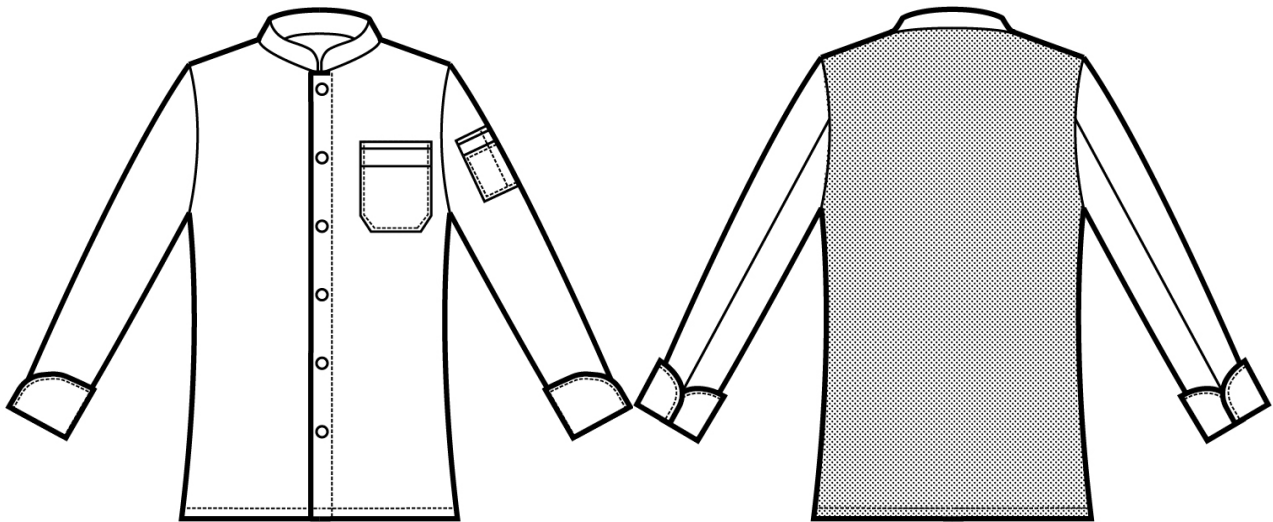

ARTICOLI 058500 GIACCA CUOCO KOEN

TAGLIA	LARGHEZZA TORACE	LUNGHEZZA SCHIENA DA SOTTO IL COLLO FINO ALL'ORLO	LUNGHEZZA MANICA
S	48	69	66
M	52	70	68
L	56	72	68
XL	60	73	70
XXL	64	74	70

Isacco srl

Misure e disegni dei prodotti