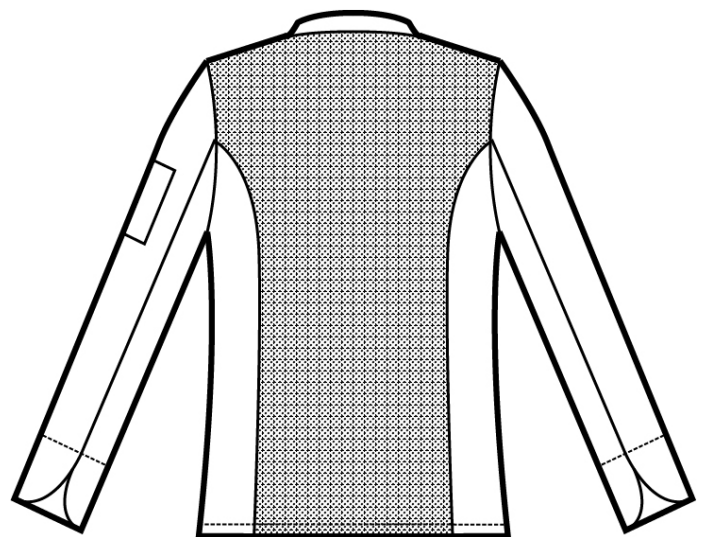

## ARTICOLI 058700 GIACCA BRADFORD

TAGLIA	LARGHEZZA TORACE	LUNGHEZZA SCHIENA DA SOTTO IL COLLO FINO ALL'ORLO	LUNGHEZZA MANICA
S	46	71	65
M	50	72	66
L	54	73	66,5
XL	58	74	67
XXL	62	75	68

**Isacco srl**

Misure e disegni dei prodotti