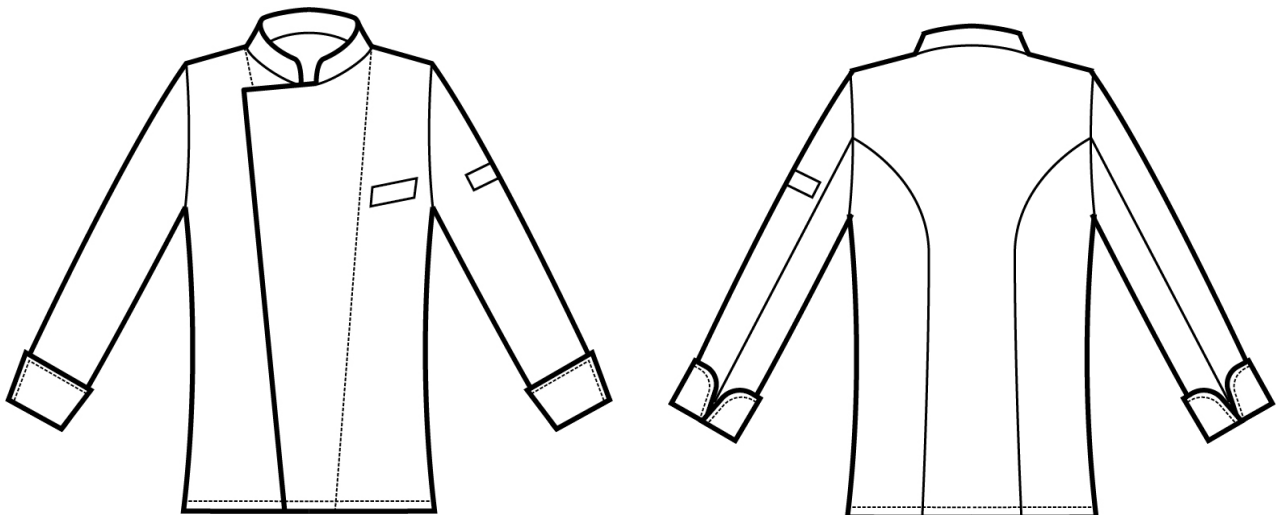

## ARTICOLI 058800 GIACCA HELSINKI

TAGLIA	LARGHEZZA TORACE	LUNGHEZZA SCHIENA DA SOTTO IL COLLO FINO ALL'ORLO	LUNGHEZZA MANICA
S	50	70	65
M	54	72	65
L	58	74	65
XL	62	76	65
XXL	66	78	65

**Isacco srl**

Misure e disegni dei prodotti

La tabella misure è puramente indicativa in quanto durante la fase di confezionamento degli indumenti sono ammesse tolleranze dovute alla lavorazione