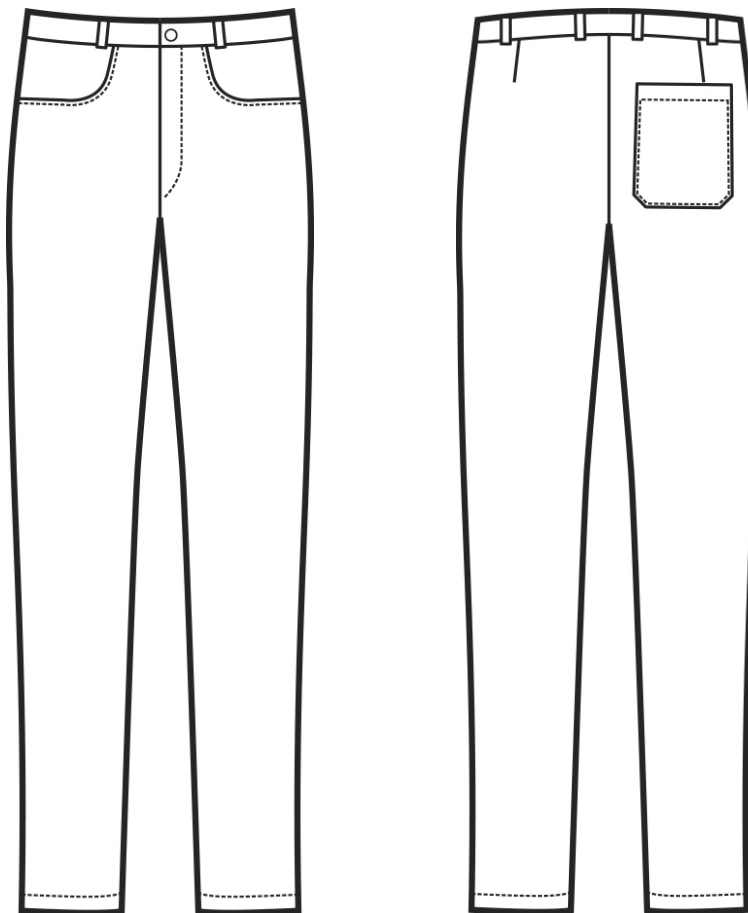

ARTICOLI 064591 PANTALONE UOMO YALE PONTI

TAGLIA	LARGHEZZA VITA ELASTICO NON TIRATO MEZZA VITA	LARGHEZZA VITA ELASTICO TIRATO MEZZA VITA	LUNGHEZZA GAMBA DALLA CINTURA COMPRESA FINO ALL'ORLO	LUNGHEZZA PANTALONE INTERNO GAMBA
S	31	35	83	105
M	34	38	83	106
L	36	41	85	108
XL	40	44	85	109
XXL	42	47	85	109

Isacco srl

Misure e disegni dei prodotti

La tabella misure è puramente indicativa in quanto durante la fase di confezionamento degli indumenti sono ammesse tolleranze dovute alla lavorazione