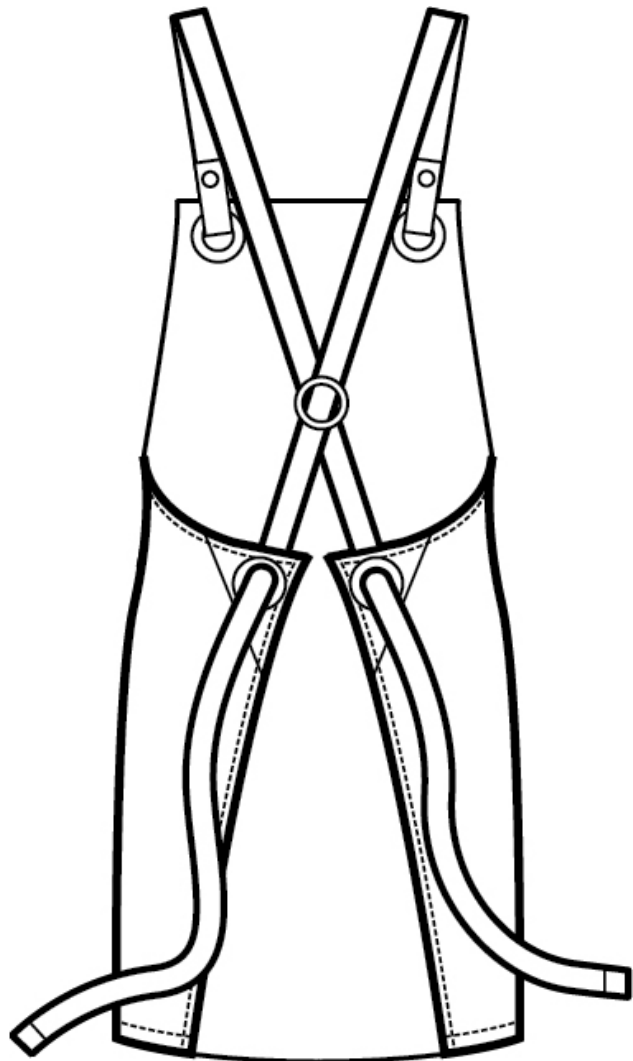

ARTICOLI 088800 GREMBIULE MILFORD

TAGLIA	LARGHEZZA	LUNGHEZZA
UNICA	70	94

**Isacco srl**

Misure e disegni dei prodotti

La tabella misure è puramente indicativa in quanto durante la fase di confezionamento degli indumenti sono ammesse tolleranze dovute alla lavorazione