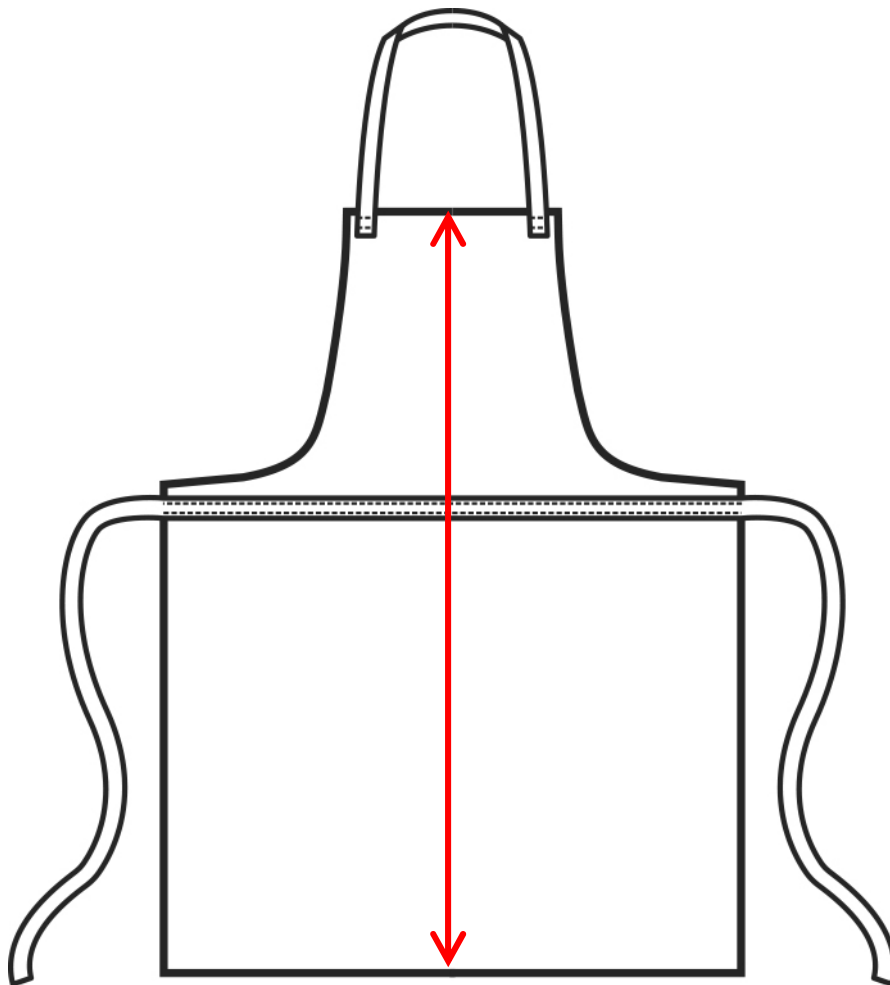

ARTICOLI 091000 GREMBIULE PETTORINA CERATO

TAGLIA	LARGHEZZA	LUNGHEZZA
UNICA	70	90

Isacco srl

Misure e disegni dei prodotti

La tabella misure è puramente indicativa in quanto durante la fase di confezionamento degli indumenti sono ammesse tolleranze dovute alla lavorazione