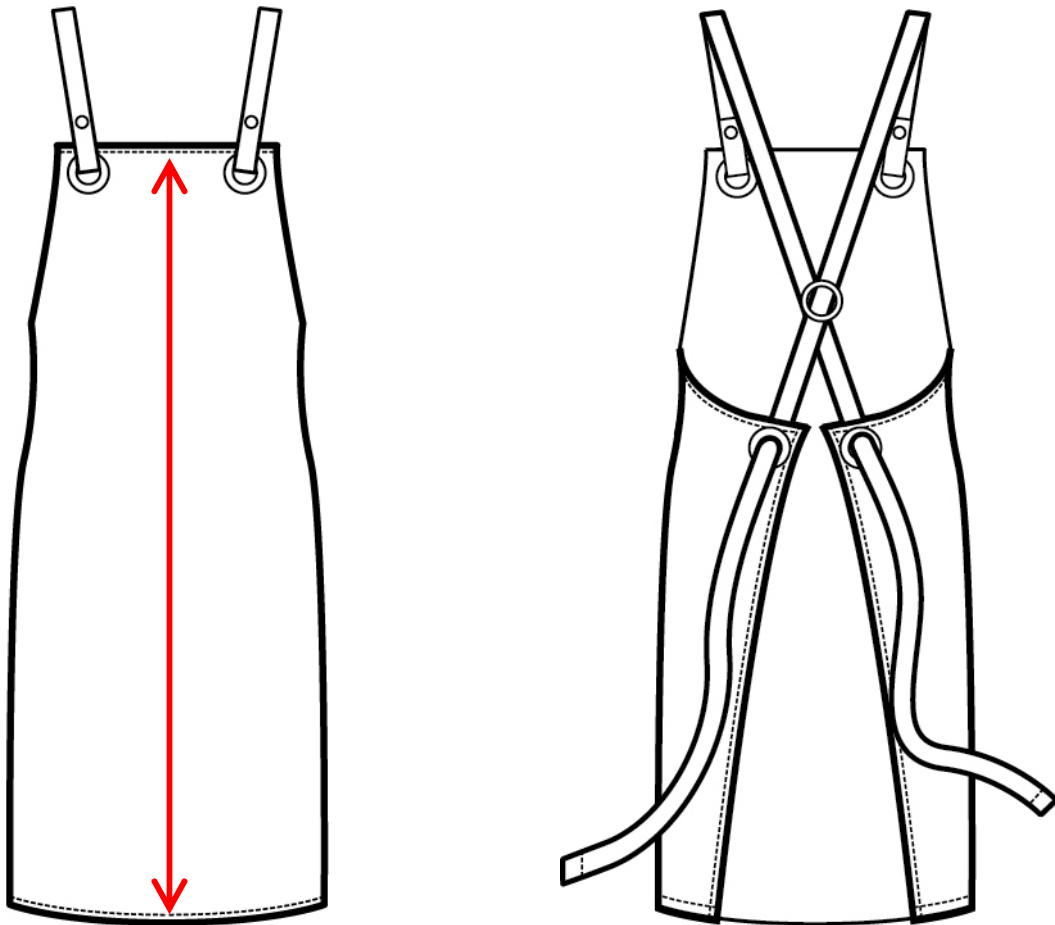

ARTICOLI 091080 PETTORINA CERATO RING

TAGLIA	LARGHEZZA	LUNGHEZZA
UNICA	75	90

Isacco srl

Misure e disegni dei prodotti

La tabella misure è puramente indicativa in quanto durante la fase di confezionamento degli indumenti sono ammesse tolleranze dovute alla lavorazione