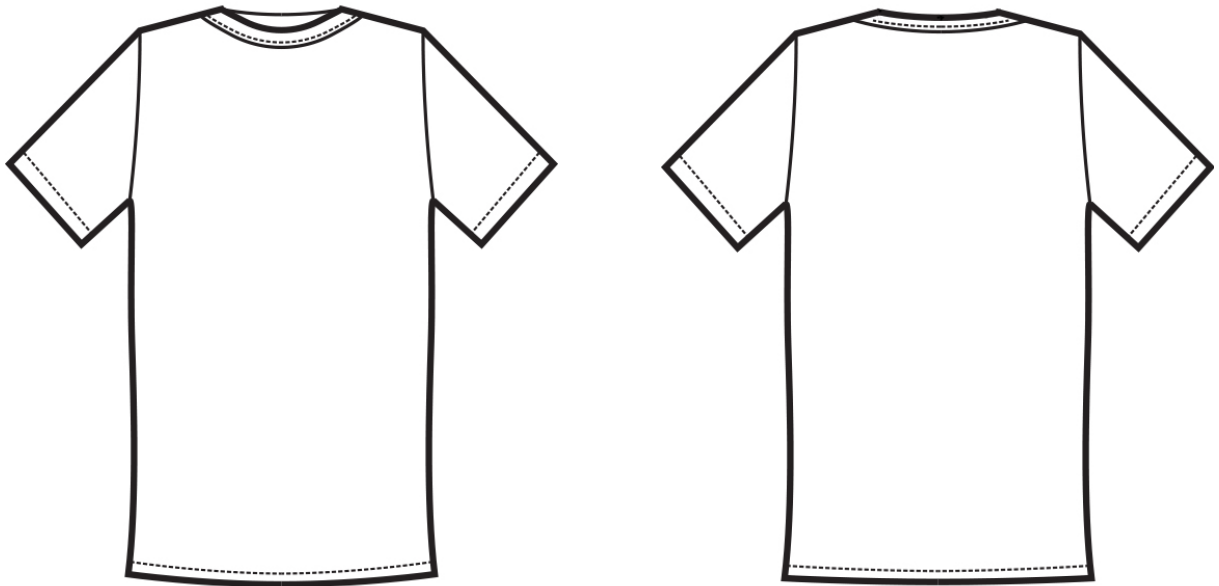

## ARTICOLI 109101 MAGLIETTA TECNICA UNISEX ANTIMACCHIA

TAGLIA	LARGHEZZA TORACE	LUNGHEZZA SCHIENA DA SOTTO IL COLLO FINO ALL'ORLO	LUNGHEZZA MANICA
S	48	66	19
M	52	68	20
L	56	70	21
XL	60	72	22
XXL	64	74	23

**Isacco srl**

Misure e disegni dei prodotti

La tabella misure è puramente indicativa in quanto durante la fase di confezionamento degli indumenti sono ammesse tolleranze dovute alla lavorazione